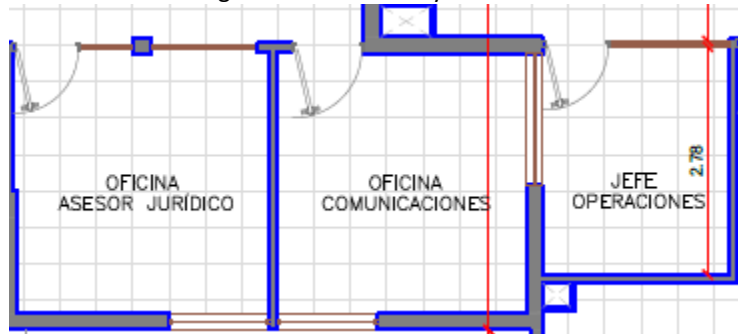

Imagen 3: Plano Actual y Modificado.

**Detalle:**

- ✓ Retiro Ventanal y Puerta de Acceso Oficina Gerente Administración y Finanzas (Detalle en ítem ventas y puertas de vidrio).
- ✓ Rebaje Tabique oficina Gerente Administración y Finanzas (dejar en misma línea que oficina Gerente Concesiones, Desarrollo y Sostenibilidad).

**Oficinas Jefe Operaciones, Comunicaciones y Asesor Jurídico Sala de Reuniones:**

Imagen 4: Plano Actual y Modificado.

**Detalle:**

- ✓ Retiro de ventanas en Tabique provisorio.
- ✓ Construcción Tabique cierre de ventana, de 1,6 mts de ancho por 1,41 mts de alto por 12 cm de espesor.