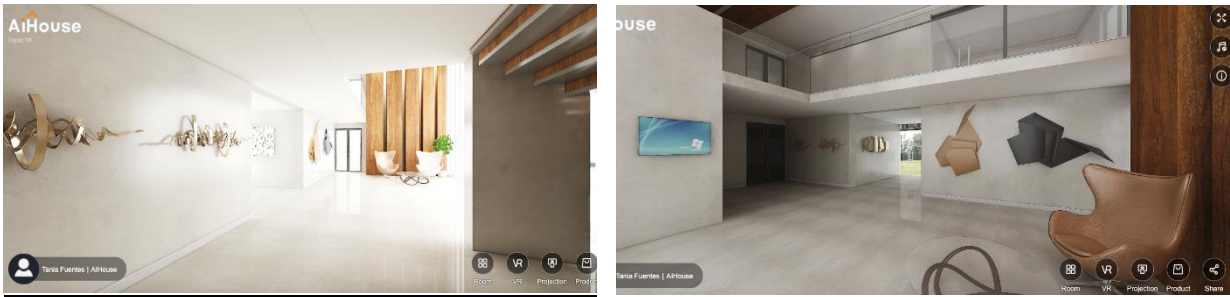

Imagen 8:Decoración Muros.

Fuente: Elaboración Arquitectos.

Accesorios Higiene:

- ✓ 1 Dispensador de Alcohol Gel para el Acceso a cada Oficina, marca Quimicalstore.
- ✓ 2 Dispensadores de Alcohol Gel para el Acceso al Hall, marca Quimicalstore.
- ✓ 3 Dispensadores de Papel para Servicios Higiénicos, marca Quimicalstore.
- ✓ 3 Dispensadores de Toalla de Papel para Servicios Higiénicos, marca Quimicalstore.
- ✓ 3 Dispensadores de Jabón para Servicios Higiénicos, marca Quimicalstore.