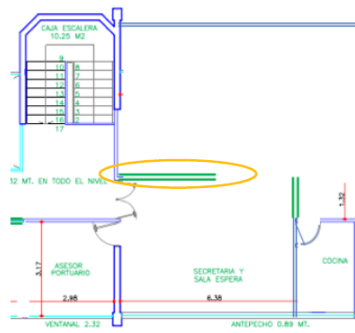

5.0 Puertas y Ventanas

Oficinas Empresa Portuaria Arica:

Detalle:

- ✓ Retiro e Instalación de Puerta de Vidrio de acceso a oficinas EPA, puerta y fijo de vidrio templado: 1,32 mts de ancho x 2,32 mts de alto (Puerta de 0,9 mts de ancho mínimo x 2,1 mts de alto).
- ✓ Retiro e Instalación de Puerta Cowork Operaciones, Puerta de Vidrio templado 0,9 mts de ancho x 2,1 mts de alto.
- ✓ Retiro e Instalación de Ventanal y Puerta Sala de Reuniones, ventanal y puerta doble vidrio templado 4,66 mts de ancho x 2,32 mts de alto (Puerta doble de 1,6 mts de ancho x 2,1 mts de alto).
- ✓ Retiro e Instalación de Ventanal y Puerta Gerente Administración y Finanzas, ventanal y puerta de vidrio templado 3,06 mts de ancho x 2,32 mts de alto (Puerta de 0,8 mts de ancho x 2,1 mts de alto).
- ✓ Retiro e Instalación de Ventanal y Puerta Gerencia de Concesiones, Desarrollo y Sostenibilidad, ventanal y puerta de vidrio templado 1,18 mts de ancho x 2,32 mts de alto (Puerta de 0,8 mts de ancho x 2,1 mts de alto).
- ✓ Retiro e Instalación de Ventanal y Puerta Oficina de Reuniones, ventanal y puerta de vidrio templado 2,29 mts de ancho x 2,1 mts de alto (Puerta de 0,8 mts de ancho x 2,1 mts de alto).
- ✓ Retiro e Instalación de Puerta Oficina Ejecutiva Asuntos Corporativos, puerta de vidrio templado de 0,8 mts de ancho x 2,1 mts de alto.
- ✓ Retiro e Instalación de Ventanal y Puerta Oficina Fiscal, ventanal y puerta de vidrio templado 3,09 mts de ancho x 2,1 mts de alto (Puerta de 0,8 mts de ancho x 2,1 mts de alto).