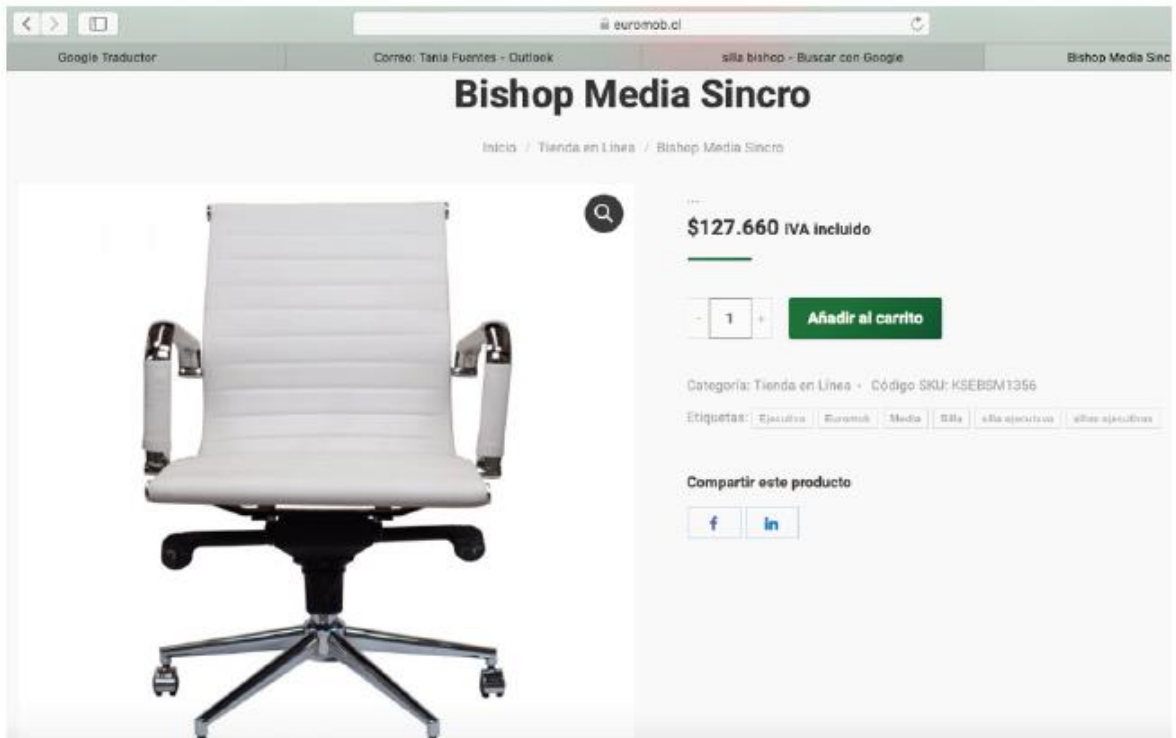

Anexo Imágenes

Sillas Oficinas, Recepción y Cowork: