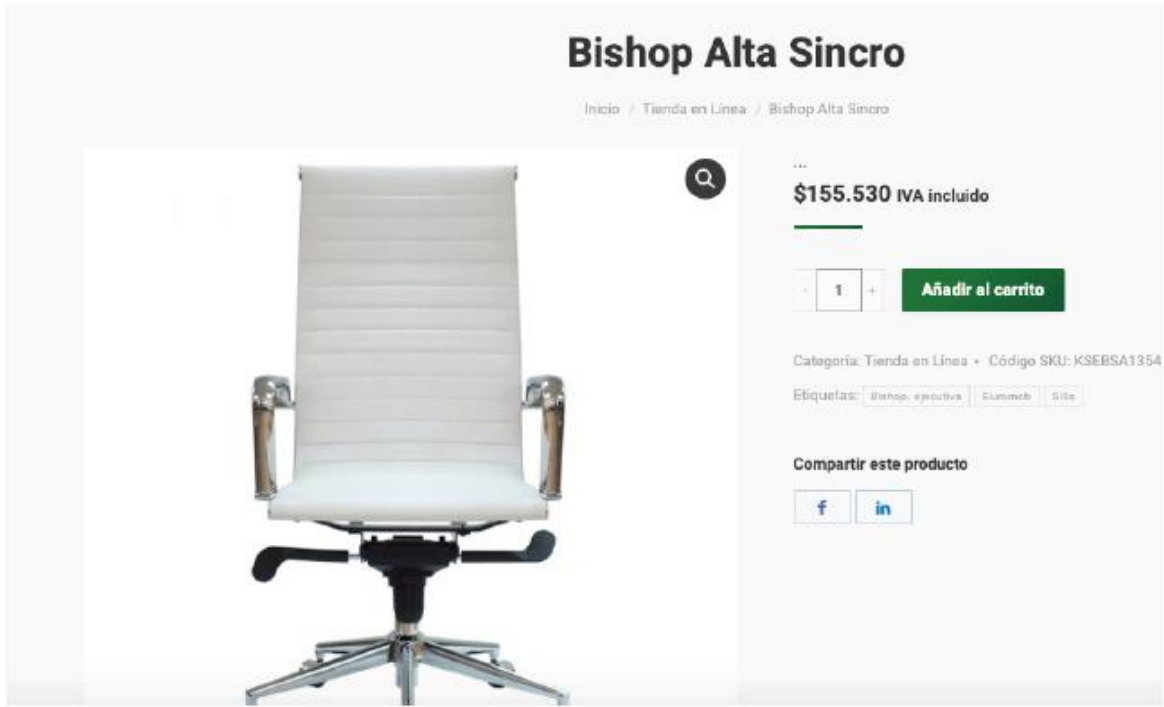

Anexo Imágenes

Sillas Oficinas, Recepción y Cowork: