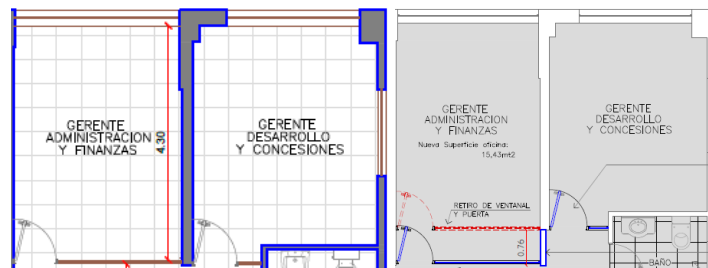

### Oficinas Administración y Finanzas - Concesiones, Desarrollo y Sostenibilidad – Cowork Finanzas/Concesiones:

Imagen 2: Plano Actual y Modificado.

#### Detalle:

- ✓ Retiro Tabiques y Ventanales Divisorios.
- ✓ Construcción Tabique Divisorio área recepción – pasillo: Tabique de 1,32 mts de ancho por 2,32 mts de alto, espesor 12 cm.

- ✓ Construcción Tabique Divisorio ingreso – cowork: Tabique de 2,9 mts de largo por 1,4 mts de alto por 12 cm de espesor.
- ✓ Construcción Tabique cowork – lockers: Tabique de 3,5 mts de largo por 2,32 mts de alto y 12 cm de espesor.

Imagen 3: Plano Actual y Modificado.

**Detalle:**

- ✓ Retiro Ventanal y Puerta de Acceso Oficina Gerente Administración y Finanzas (Detalle en ítem ventas y puertas de vidrio).
- ✓ Rebaje Tabique oficina Gerente Administración y Finanzas (dejar en misma línea que oficina Gerente Concesiones, Desarrollo y Sostenibilidad).