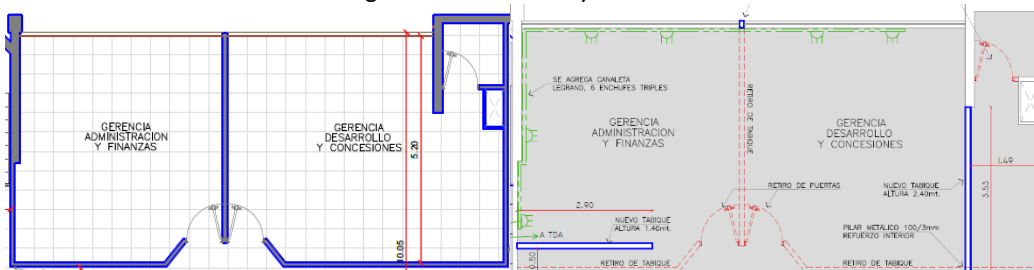

Oficinas Administración y Finanzas - Concesiones, Desarrollo y Sostenibilidad – Cowork Finanzas/Concesiones:

Imagen 2: Plano Actual y Modificado.

Detalle:

- ✓ Retiro Tabiques y Ventanales Divisorios.
- ✓ Construcción Tabique Divisorio área recepción – pasillo: Tabique de 1,32 mts de ancho por 2,32 mts de alto, espesor 12 cm.