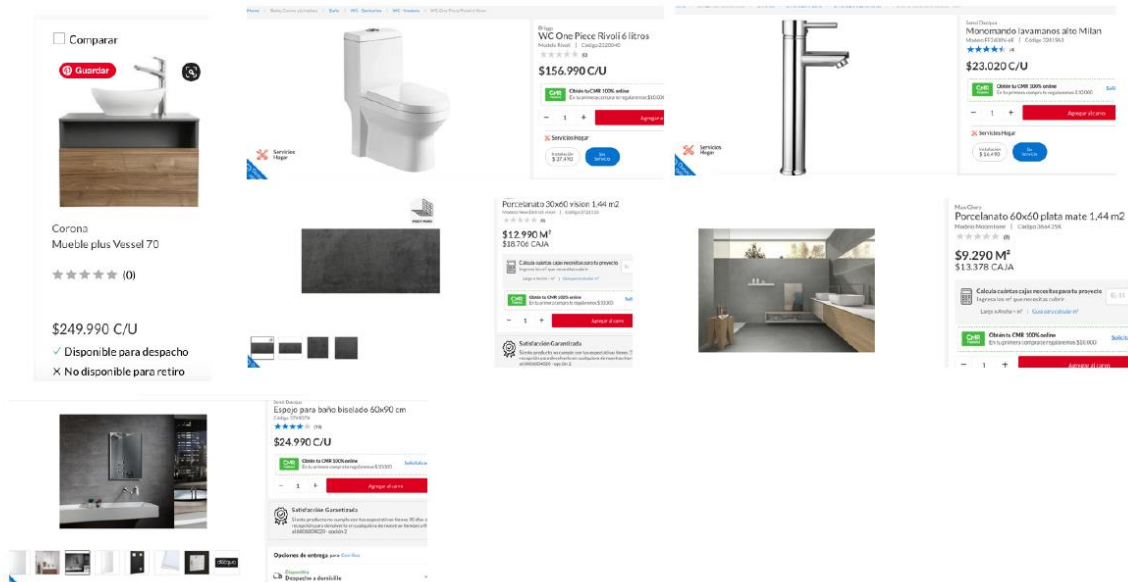

6.0 Artefactos Servicios Higiénicos Oficina EPA

Servicios Higiénicos Damas, Varones y Oficina Gerente General:

Detalle:

- ✓ Retiro revestimiento de piso, muros y artefactos de baños actuales.
- ✓ Instalación de 3 wc marca Briggs One Piece Rivoli 6 litros o similar, color blanco.
- ✓ Instalación 3 vanitorios marca Corona Mueble Plus Vessel 70, 70 cms de ancho x 45 cms de alto x 45 cms de profundidad, color Gales – Plomo o similar.
- ✓ Instalación 3 mono mando lavamanos alto Milán, marca Semi Dacqua o similar.
- ✓ Instalación porcelanato pisos Max Glory, Modelo Moonstone 60 x 60, color plata mate o similar.
- ✓ Instalación porcelanato muros Klipen, Modelo New Detroit visión 30 cms x 60 cms o similar.
- ✓ Instalación 3 espejos, marca Sensi Dacqua, modelo espejo biselado 60 cms x 90 cms o similar.

Imagen 6: Cotización Servicios Higiénicos.

Fuente: Elaboración Propia. Cotización Homecenter Sodimac.

7.0. Techumbre

Detalle:

- ✓ Retiro de techo falso de acceso a oficinas corporativas.