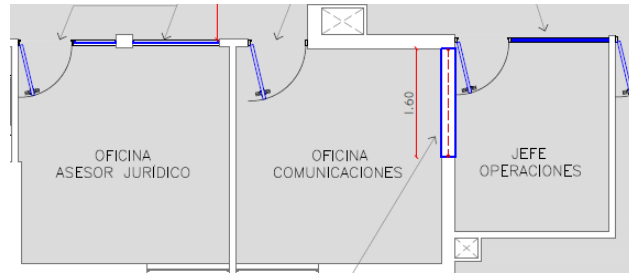

Imagen 3: Plano Actual y Modificado.

**Detalle:**

- ✓ Retiro Ventanal y Puerta de Acceso Oficina Gerente Administración y Finanzas (Detalle en ítem ventas y puertas de vidrio).
- ✓ Rebaje Tabique oficina Gerente Administración y Finanzas (dejar en misma línea que oficina Gerente Concesiones, Desarrollo y Sostenibilidad).

**Oficinas Jefe Operaciones, Comunicaciones y Asesor Jurídico Sala de Reuniones:**

Imagen 4: Plano Actual y Modificado.

**Detalle:**

- ✓ Retiro de ventanas en Tabique provisorio.
- ✓ Construcción Tabique cierre de ventana, de 1,6 mts de ancho por 1,41 mts de alto por 12 cm de espesor.