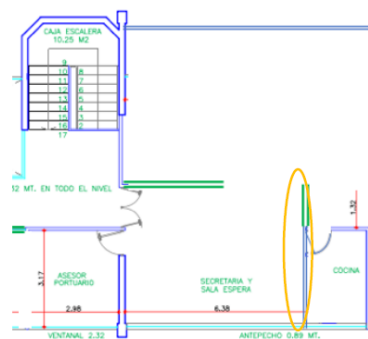

3.0 Remodelación Escalera Interior

Detalle:

- ✓ Retiro barandas y pasamanos escalera y pasillo.
- ✓ Instalación barandas y pasamanos de vidrio: vidrio templado de 90 cms de alto, espesor mínimo 8 mm.
- ✓ Retiro gomas escala.
- ✓ Recubrimiento escala: Terciado Eagon Lautaro, espesor 3,2 mm. Teñido y vitrificado o similar.
- ✓ Instalación cintas antideslizantes escala, marca Alte de 2,5 cms de ancho, aluminio/mineral.

4.0 Pinturas

Pinturas Oficinas EPA:

Detalle:

- ✓ Preparación, reparación y empastes muros existentes (alisamientos de todos los muros interiores).
- ✓ Preparación de Tabiques nuevos.
- ✓ Pintura Marca Color Smart, color Tinsmith BL-W11 o similar.

- ✓ Pintura Tabique Recepción: Marca Color Smart, color Deep Breath S460-7.

- ✓ Pintura Tabique Media Altura: Marca Color Smart, color Antique Tin PPU18-03 (ambas caras).